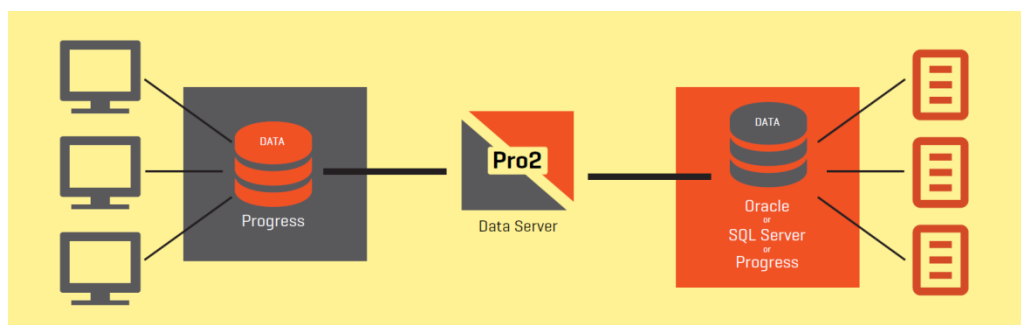

OPENEDGE PRO2

РЕПЛИКАЦИЯ ДАННЫХ

Репликационное решение **Progress® OpenEdge® Pro2™** позволяет **не** Progress-приложениям получить простой и быстрый доступ к данным из вашей Progress- системы. При этом работа OpenEdge Pro2 не оказывает влияния на бизнес-операции и стабильность транзакционной активности в базе данных.

РЕПЛИКАЦИЯ ДАННЫХ С OPENEDGE PRO2 – ЭТО ИСКЛЮЧИТЕЛЬНАЯ ТОЧНОСТЬ

С помощью OpenEdge Pro2 можно создавать каналы передачи данных из Progress OpenEdge в базы данных **SQL Server, Oracle** или в другую базу данных **OpenEdge** для эффективного создания отчетов и анализа – репликация данных выполняется практически в реальном времени. Поскольку база данных OpenEdge и выбранная вами целевая база данных фактически синхронизированы, вы можете использовать сторонние решения для обработки данных, формирования отчетов и использования средств бизнес-аналитики (BI).

В зависимости от ваших потребностей OpenEdge Pro2 доступен в виде корпоративного решения для работы со всеми тремя типами баз данных, так и в виде отдельных модулей для конкретной целевой базы данных.

PROGRESS OPENDGE PRO2-репликация данных в реальном времени для:

- гетерогенных приложений
- интеграции
- отчетов
- архивации данных
- бизнес-аналитики (BI)
- консолидации данных
- аудита

Progress OpenEdge Pro2 обеспечивает управление данным с доступом в реальном времени без ограничений и задержек